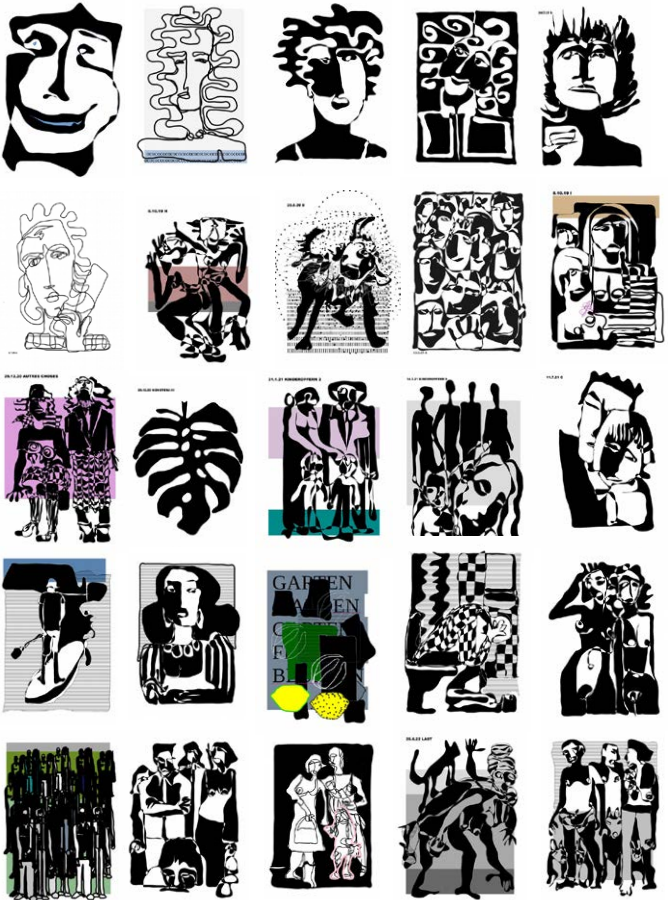

ONELINEGRAPHICS - BILDER AUS EINER LINIE

Sabine Wittstock

Ausstellung
1. September bis
31. Dezember 2023

Münchehäger Str. 6
31547 Rehburg-Loccum

Öffnungszeiten:
Mo. – Sa. 7.30 – 20.00 Uhr
So. 8.00 – 14.00 Uhr

ONELINEGRAPHICS – BILDER AUS EINER LINIE

Grafiken aus nur einer Linie - Sabine Wittstock erschafft ihre Werke am Computer. Die Technik entstand, als ihr der Platz für Papier und Farben fehlte. Sie begann, mit der Freihandlinie aus der Symbolleiste zu zeichnen: zuerst Formen, dann Gesichter und mit der Zeit immer komplexere Figurengruppen. Der „Clou“ dabei ist: Wenn man mit dem Ende der Linie genau auf deren Anfang trifft, füllt sich die Hälfte der Formen mit Farbe. Wenn nicht, bleibt es bei einer Zeichnung.

Gelegentlich reichert Wittstock ihre Technik z.B. mit Farbhinterlegungen, verschiedenen Stricharten und Füllungen an. Meistens aber belässt sie es bei der einen Linie, mit der sie verblüffend starke Ausdrücke erzielt.

Sabine Wittstock hat Kunst und Psychologie studiert und ist Atem-, Stimm- und Sprechtherapeutin. Ihre Bilder versteht sie als „Seelenbilder“, die prägende Gefühle, die sich oft dem verbalen Zugriff entziehen, sichtbar machen.